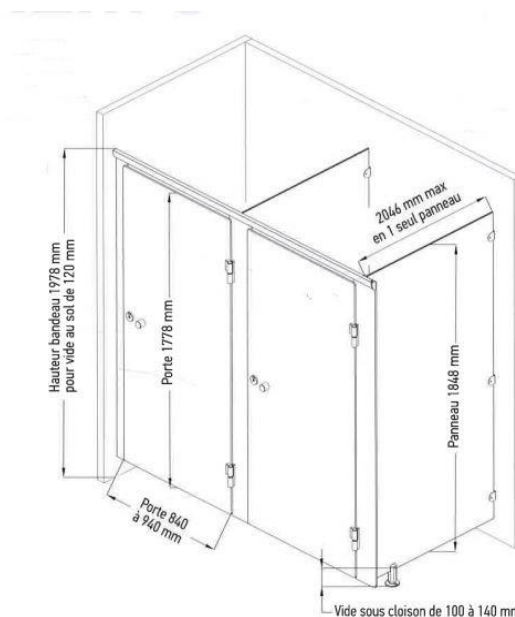

CABINE PREM'S

**Stratifié massif
10 mm**

- Economique
- Esthétique
- Bon rapport qualité/prix

La cabine PREM'S de Sanitec réalisée en stratifié massif 10 ou 13 mm est parfaite pour aménager vos espaces sanitaires de manière esthétique et économique. Sa force est sans doute sa capacité à s'adapter à tous les chantiers. N'hésitez pas à consulter l'ensemble de ses caractéristiques et options sur notre site. Spécialement conçues pour l'aménagement de sanitaires pour collectivités, établissement scolaire, bâtiments sportifs, établissement de santé ou bien camping.

SCHEMA TECHNIQUE

CABINE PREM'S

DESRIPTIF TECHNIQUE

Panneaux

Refends, portes et meneaux de façade en stratifié massif 10 ou 13 mm. Classement au feu M2

Refends

Refends autoportants en une seule pièce (profondeur maxi : 2,05 m).

Meneaux de façades

Arrondis en partie basse pour éviter les angles agressifs.

Fixations murales

Fixation au mur par 3 étriers en inox laqué gris.

Visserie

Visserie inox, empreinte spéciale anti-effraction. Apparente en façade.

Profil de contreventement de façade

Profil en polyfor armé de fibres de verre coloris gris de dimensions 50 mm x 30 mm. Disposé en cimaise sur façade et refends d'extrémité.

Paumelles

2 paumelles par porte. Avec ou sans retour automatique, dégondables ou indégondables.