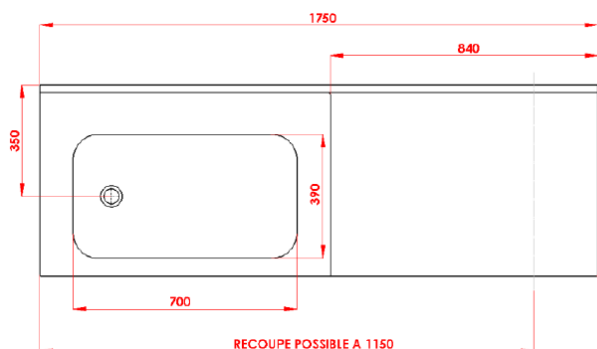

SANIBÉBÉ SR46

**Résine de polyester
4 à 8 mm**

- Design moderne
- Qualité
- Durabilité

Références :

- Blanc : 32.001.20348.001
- Marbre : 32.001.20348.004
- Granit : 32.001.20348.005
- Recoupe : 32.001.00000.004

SCHEMA TECHNIQUE

Descriptif :

- Baignoire et table à langer monobloc moulée en résine de polyester renforcée de fibres de verre.

Inclus :

- Vidage : bande à bouchon, siphon et trop plein \varnothing 25 mm.
- Fixation : équerres, vis et chevilles.

Options :

- Mitigeur.
- Recoupe possible de 1 550 à 1 750 mm.
- Joues / consoles.