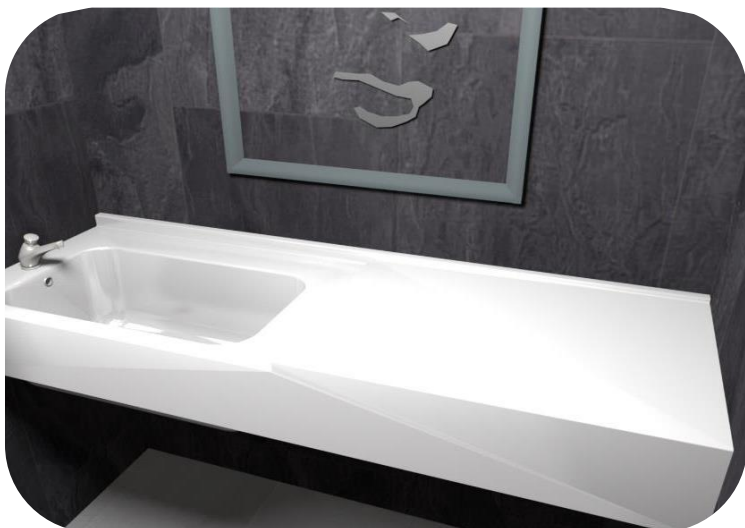

SANIBÉBÉ SR46

**Résine de polyester
4 à 8 mm**

- Design moderne
- Qualité
- Durabilité

Références :

- Blanc : 32.001.20348.001
- Marbre : 32.001.20348.004
- Granit : 32.001.20348.005
- Recoupe : 32.001.00000.004

SCHEMA TECHNIQUE

Descriptif :

- Baignoire et table à langer monobloc moulée en résine de polyester renforcée de fibres de verre.

Inclus :

- Vidage : bande à bouchon, siphon et trop plein \varnothing 25 mm.
- Fixation : équerres, vis et chevilles.

Options :

- Mitigeur.
- Recoupe possible de 1 550 à 1 750 mm.
- Joues / consoles.