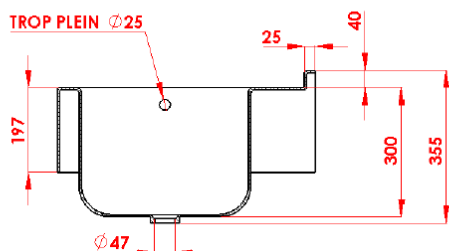

SANIBÉBÉ SR46

**Résine de polyester
4 à 8 mm**

- Design moderne
- Qualité
- Durabilité

Références :

- Blanc : 32.001.20348.001
- Marbre : 32.001.20348.004
- Granit : 32.001.20348.005
- Recoupe : 32.001.00000.004

SCHEMA TECHNIQUE

Descriptif :

- Baignoire et table à langer monobloc moulée en résine de polyester renforcée de fibres de verre.

Inclus :

- Vidage : bande à bouchon, siphon et trop plein \varnothing 25 mm.
- Fixation : équerres, vis et chevilles.

Options :

- Mitigeur.
- Recoupe possible de 1 550 à 1 750 mm.
- Joues / consoles.