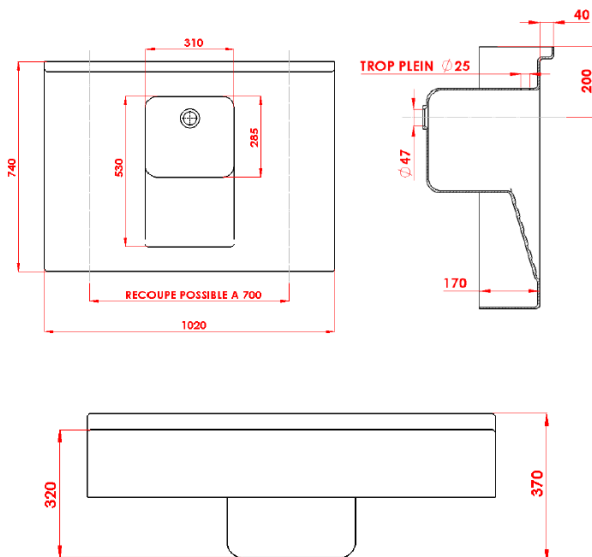

# SANILINGE À POSER SR47

**Résine de polyester  
4 à 8 mm**

- Design moderne
- Qualité
- Durabilité

## Références :

- Blanc : 32.001.20347.001
- Marbre : 32.001.20347.004
- Granit : 32.001.20347.005
- Recoupe : 32.001.00000.004

## SCHEMA TECHNIQUE

### Descriptif :

- Plan bac à linge monobloc moulé en résine de polyester renforcée de fibres de verre.