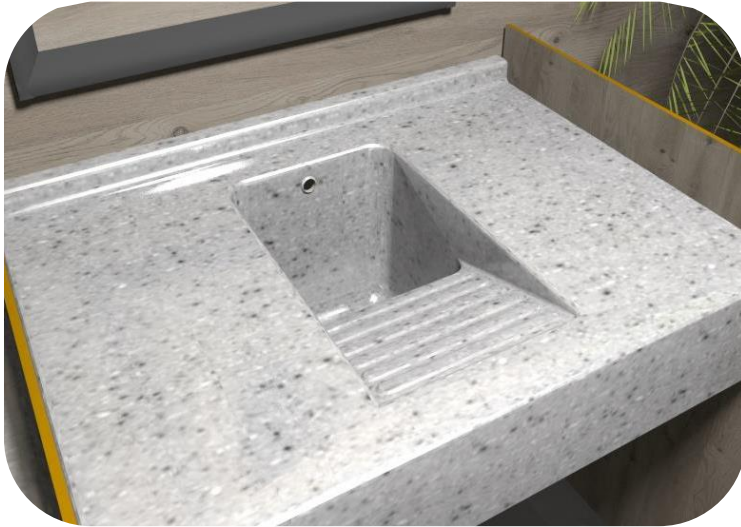

# SANILINGE À POSER SR47

**Résine de polyester  
4 à 8 mm**

- Design moderne
- Qualité
- Durabilité

## Références :

- Blanc : 32.001.20347.001
- Marbre : 32.001.20347.004
- Granit : 32.001.20347.005
- Recoupe : 32.001.00000.004

### Descriptif :

- Plan bac à linge monobloc moulé en résine de polyester renforcée de fibres de verre.