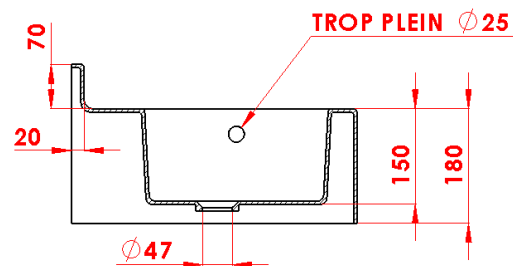

SANIVASQUE 1200 SR100

Résine de polyester
4 à 8 mm

- Design moderne
- Qualité
- Durabilité

Références :

- Blanc : 32.001.20747.001
- Marbre : 32.001.20747.004
- Granit : 32.001.20747.005
- Recoupe : 32.001.0000.004

SCHEMA TECHNIQUE

Descriptif :

- Plan vasque moulé en résine de polyester renforcée de fibres de verre.

Inclus :

- Vidage : bonde à grille inox \varnothing 63 mm.
- Fixation : équerres, vis et chevilles.

Options :

- Mitigeur.
- Trop plein \varnothing 25 mm.

- Recoupe possible 600 à 1200 mm.
- Joues / consoles.