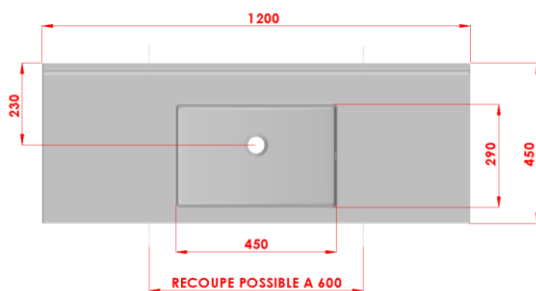

SANIVASQUE 1200 SR100

Résine de polyester
4 à 8 mm

- Design moderne
- Qualité
- Durabilité

Références :

- Blanc : 32.001.20747.001
- Marbre : 32.001.20747.004
- Granit : 32.001.20747.005
- Recoupe : 32.001.0000.004

SCHEMA TECHNIQUE

Descriptif :

- Plan vasque moulé en résine de polyester renforcée de fibres de verre.

Inclus :

- Vidage : bonde à grille inox \varnothing 63 mm.
- Fixation : équerres, vis et chevilles.

Options :

- Mitigeur.
- Trop plein \varnothing 25 mm.

- Recoupe possible 600 à 1200 mm.
- Joues / consoles.