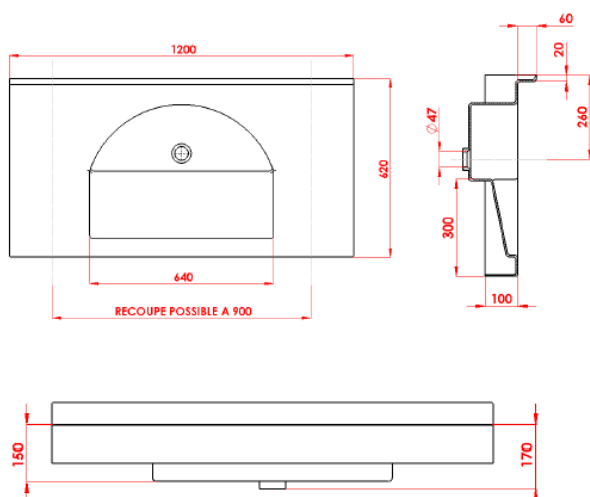

# SANIVASQUE 1200 SR100

Résine de polyester  
4 à 8 mm

- Design moderne
- Qualité
- Durabilité

Références :

- Blanc : 32.001.20680.001
- Marbre : 32.001.20680.004
- Granit : 32.001.20680.005
- Recoupe : 32.001.0000.004

## SCHÉMA TECHNIQUE

Descriptif :

- Plan vasque moulé en résine de polyester renforcée de fibres de verre.

Inclus :

- Vidage : bonde à grille inox  $\varnothing$  63 mm.
- Fixation : équerres, vis et chevilles.

Options :

- Mitigeur.
- Recoupe possible 900 à 1170 mm.
- Joues / consoles.