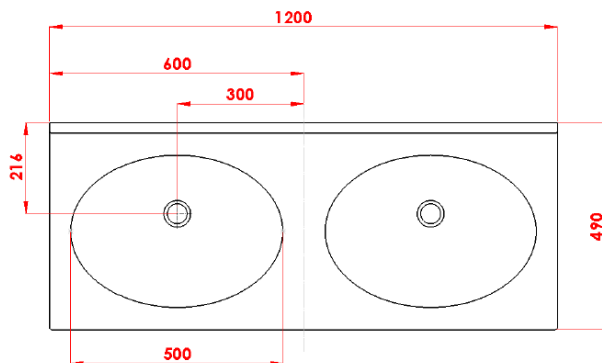

SANIVASQUE DOUBLE 1200 SR53

**Résine de polyester
4 à 8 mm**

- Design moderne
- Qualité
- Durabilité

Références :

- Blanc : 32.001.20608.001
- Gris : 32.001.20608.008
- Marbre : 32.001.20608.004
- Granit : 32.001.20608.005

SCHEMA TECHNIQUE

Descriptif :

- Plan moulé en résine de polyester renforcée de fibres de verre.

Inclus :

- Vidage : bonde à grille inox \varnothing 63 mm.
- Fixation : équerres, vis et chevilles.

Options :