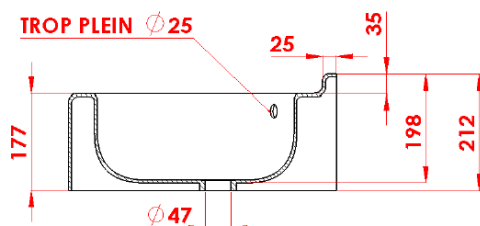

SANIVASQUE DOUBLE 1200 SR53

**Résine de polyester
4 à 8 mm**

- Design moderne
- Qualité
- Durabilité

Références :

- Blanc : 32.001.20608.001
- Gris : 32.001.20608.008
- Marbre : 32.001.20608.004
- Granit : 32.001.20608.005

SCHEMA TECHNIQUE

Descriptif :

- Plan moulé en résine de polyester renforcée de fibres de verre.

Inclus :

- Vidage : bonde à grille inox \varnothing 63 mm.
- Fixation : équerres, vis et chevilles.

Options :