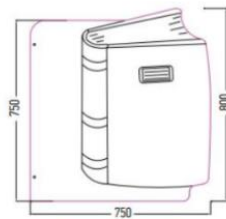

Écran LIVRE
33.005.00004.CCCC*