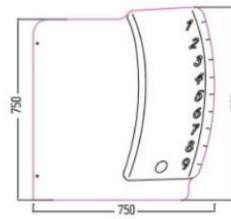

SEPARATION URINOIR

**Stratifié massif
10 mm**

- Facilité d'entretien
- Solidité
- Économique

ÉCRAN CLASSIQUE

DIMENSIONS	FIXATION AU MUR	FIXATION AU SOL	RÉFÉRENCES
Hauteur : 700 mm Largeur : 400 mm	2 chapes	En option : Pied de 60 cm	33.002.00004.CCCC*
Hauteur : 1000 mm Largeur : 330 mm	3 chapes	Inclus : Pied de 10 cm	33.002.00002. CCCC*
Hauteur : 1200 mm Largeur : 400 mm	3 chapes	Inclus : Pied de 10 cm	33.002.00006. CCCC*
Hauteur : 1500 mm Largeur : 500 mm	3 chapes	Inclus : Pied de 10 cm	33.002.00001. CCCC*

CCCC* : coloris suivant nuancier

ÉCRAN DESIGN

Hauteur : 860 mm.

Largeur : 473 mm.
Fixation : 2 chapes.
33.003.00001.CCCC*

Hauteur : 1107 mm.

Largeur : 418 mm.
Fixation : 2 chapes.
33.003.00002.CCCC*

SEPARATION URINOIR

Hauteur : 970 mm.

Largeur : 485 mm.
Fixation : 2 chapes.
33.003.00003.CCCC*

Hauteur : 826 mm.

Largeur : 486 mm.
Fixation : 2 chapes.
33.003.00004.CCCC*

ÉCRAN ENFANTS

Écran COCCINELLE
33.005.00001.CCCC*

Écran ÉLÉPHANT
33.005.00010.CCCC*

Écran POMME
33.005.00004.CCCC*

Écran LIVRE
33.005.00004.CCCC*

Écran CHATON
33.005.00003.CCCC*

Écran ESCARGOT
33.005.00002.CCCC*

Écran CHATS
33.005.00008.CCCC*

Écran CANARD
33.005.00009.CCCC*

Écran CRAYON
33.005.00006.CCCC*