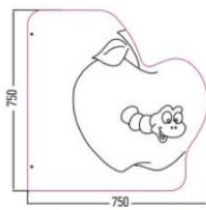

CCCC* : coloris suivant nuancier

ÉCRAN DESIGN

Hauteur : 860 mm.

Largeur : 473 mm.
Fixation : 2 chapes.
33.003.00001.CCCC*

Hauteur : 1107 mm.

Largeur : 418 mm.
Fixation : 2 chapes.
33.003.00002.CCCC*

SEPARATION URINOIR

Hauteur : 970 mm.

Largeur : 485 mm.
Fixation : 2 chapes.
33.003.00003.CCCC*

Hauteur : 826 mm.

Largeur : 486 mm.
Fixation : 2 chapes.
33.003.00004.CCCC*

ÉCRAN ENFANTS

Écran COCCINELLE
33.005.00001.CCCC*

Écran ÉLÉPHANT
33.005.00010.CCCC*