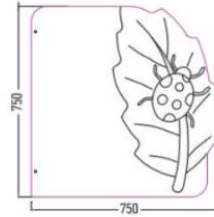

CCCC* : coloris suivant nuancier

ÉCRAN DESIGN

Hauteur : 860 mm.

Largeur : 473 mm.
Fixation : 2 chapes.
33.003.00001.CCCC*

Hauteur : 1107 mm.

Largeur : 418 mm.
Fixation : 2 chapes.
33.003.00002.CCCC*

SEPARATION URINOIR

Hauteur : 970 mm.

Largeur : 485 mm.
Fixation : 2 chapes.
33.003.00003.CCCC*

Hauteur : 826 mm.

Largeur : 486 mm.
Fixation : 2 chapes.
33.003.00004.CCCC*

ÉCRAN ENFANTS

Écran COCCINELLE
33.005.00001.CCCC*

Écran ÉLÉPHANT
33.005.00010.CCCC*