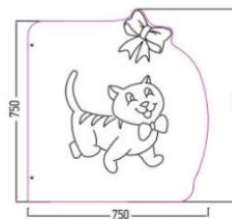

Écran CHATON
33.005.00003.CCCC*