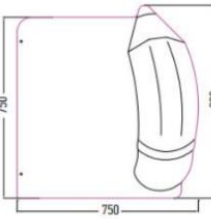

SEPARATION URINOIR

**Stratifié massif
10 mm**

- Facilité d'entretien
- Solidité
- Économique

ÉCRAN CLASSIQUE

DIMENSIONS	FIXATION AU MUR	FIXATION AU SOL	RÉFÉRENCES
Hauteur : 700 mm Largeur : 400 mm	2 chapes	En option : Pied de 60 cm	33.002.00004.CCCC*
Hauteur : 1000 mm Largeur : 330 mm	3 chapes	Inclus : Pied de 10 cm	33.002.00002. CCCC*
Hauteur : 1200 mm Largeur : 400 mm	3 chapes	Inclus : Pied de 10 cm	33.002.00006. CCCC*
Hauteur : 1500 mm Largeur : 500 mm	3 chapes	Inclus : Pied de 10 cm	33.002.00001. CCCC*

CCCC* : coloris suivant nuancier

ÉCRAN DESIGN

Hauteur : 860 mm.

Largeur : 473 mm.
Fixation : 2 chapes.
33.003.00001.CCCC*

Hauteur : 1107 mm.

Largeur : 418 mm.
Fixation : 2 chapes.
33.003.00002.CCCC*

SEPARATION URINOIR

Hauteur : 970 mm.

Largeur : 485 mm.
Fixation : 2 chapes.
33.003.00003.CCCC*

Hauteur : 826 mm.

Largeur : 486 mm.
Fixation : 2 chapes.
33.003.00004.CCCC*

ÉCRAN ENFANTS

Écran COCCINELLE
33.005.00001.CCCC*

Écran ÉLÉPHANT
33.005.00010.CCCC*

Écran POMME
33.005.00004.CCCC*

Écran LIVRE
33.005.00004.CCCC*

Écran CHATON
33.005.00003.CCCC*

Écran ESCARGOT
33.005.00002.CCCC*

Écran CHATS
33.005.00008.CCCC*

Écran CANARD
33.005.00009.CCCC*

Écran CRAYON
33.005.00006.CCCC*