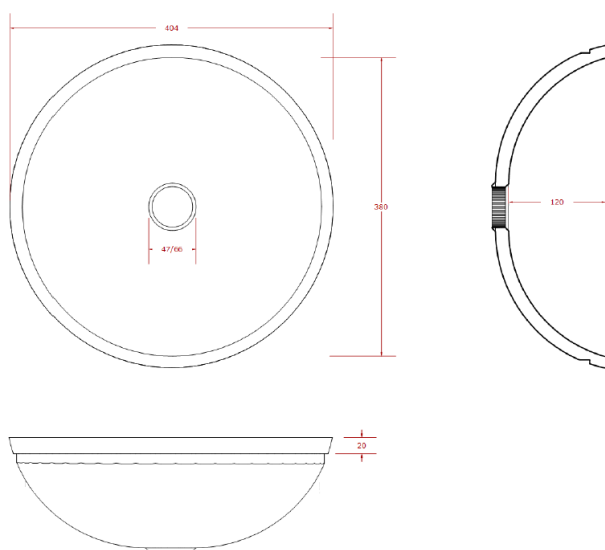

SANI-RONDE R380 À ENCASTRER

Solid Surface Corian
12 mm

- Design moderne
- Qualité
- Durabilité

Références :

- 32.001.20900.008

SCHÉMA TECHNIQUE

Descriptif :

- Vasque moulée en résine de polyester renforcée de fibres de verre.

Inclus :

- Vidage : bonde à grille inox \varnothing 63 mm.
- Fixation : en usine sous plan compact épaisseur 10 à 13 mm.

Options :

- Mitigeur.
- Trop plein \varnothing 25 mm.