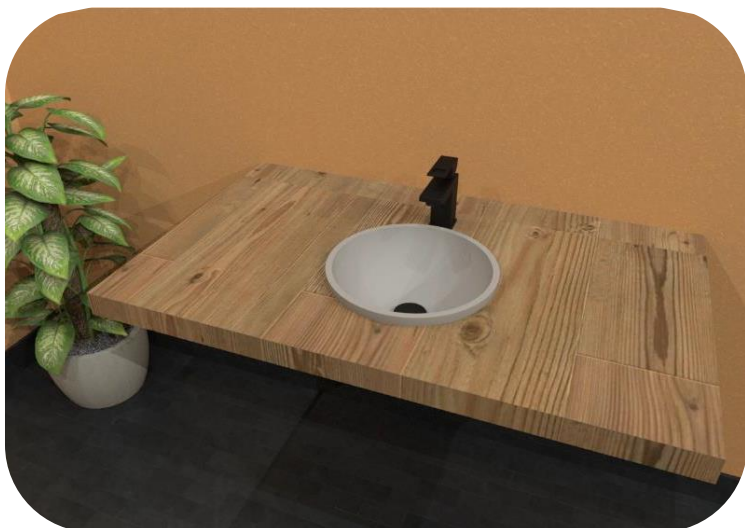

SANI-RONDE R380 À ENCASTRER

Solid Surface Corian
12 mm

- Design moderne
- Qualité
- Durabilité

Références :

- 32.001.20900.008

SCHÉMA TECHNIQUE

Descriptif :

- Vasque moulée en résine de polyester renforcée de fibres de verre.

Inclus :

- Vidage : bonde à grille inox \varnothing 63 mm.
- Fixation : en usine sous plan compact épaisseur 10 à 13 mm.

Options :

- Mitigeur.
- Trop plein \varnothing 25 mm.