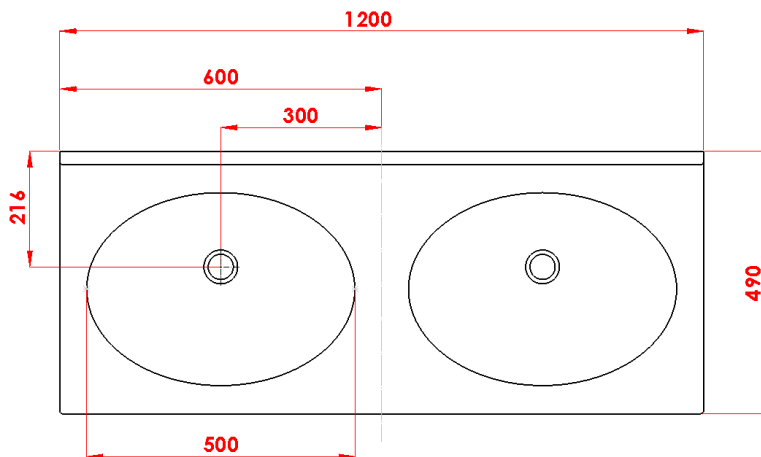

✓ SANIVASQUE DOUBLE 1200 SR53

RÉSINE DE
POLYESTER 4 à 8 mm

Design moderne
Qualité
Durabilité

Références : 32.001.20608.001 - Blanc
32.001.20608.008 - Gris
32.001.20608.004 - Marbre
32.001.20608.005 - Granit

➡ SCHÉMA TECHNIQUE

DESCRIPTIF :

Plan moulé en résine de polyester renforcée de fibres de verre

INCLUS :

Vidage : bonde à grille inox $\varnothing 63$ mm
Fixation : équerres, vis et chevilles

OPTIONS :

- Mitigeur
- Trop plein $\varnothing 25$ mm
- Joues / Consoles