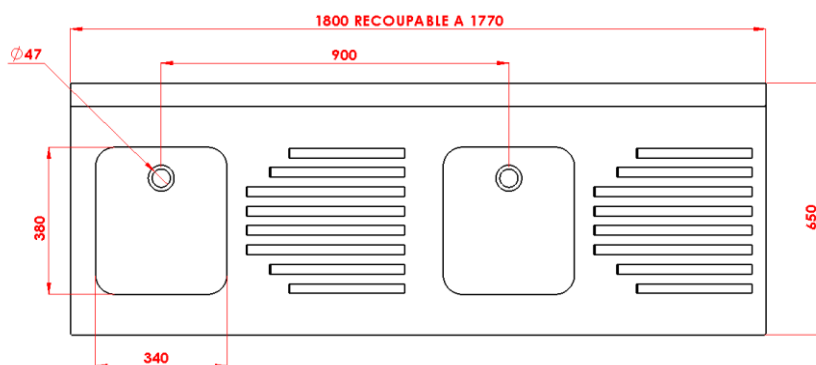

## ✓ SANIÉVIER DOUBLE SR91

RÉSINE DE  
POLYESTER 4 à 8 mm

Design moderne  
Qualité  
Durabilité

Références : 32.20505.001 - Blanc  
32.20505.008 - Gris  
32.20505.004 - Marbre  
32.20505.005 - Granit

### SCHEMA TECHNIQUE

#### DESCRIPTIF :

Plan double éviers moulé en résine de polyester renforcée de fibres de verre