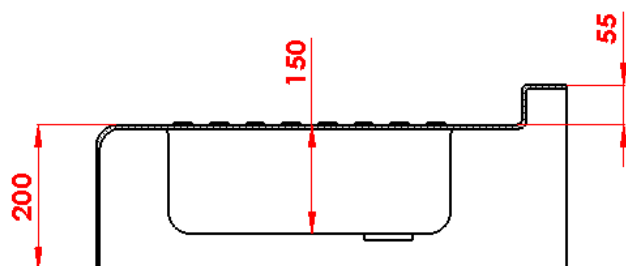

## ✓ SANIÉVIER DOUBLE SR91

RÉSINE DE  
POLYESTER 4 à 8 mm

Design moderne  
Qualité  
Durabilité

Références : 32.20505.001 - Blanc  
32.20505.008 - Gris  
32.20505.004 - Marbre  
32.20505.005 - Granit

### SCHEMA TECHNIQUE

#### DESCRIPTIF :

Plan double éviers moulé en résine de polyester renforcée de fibres de verre