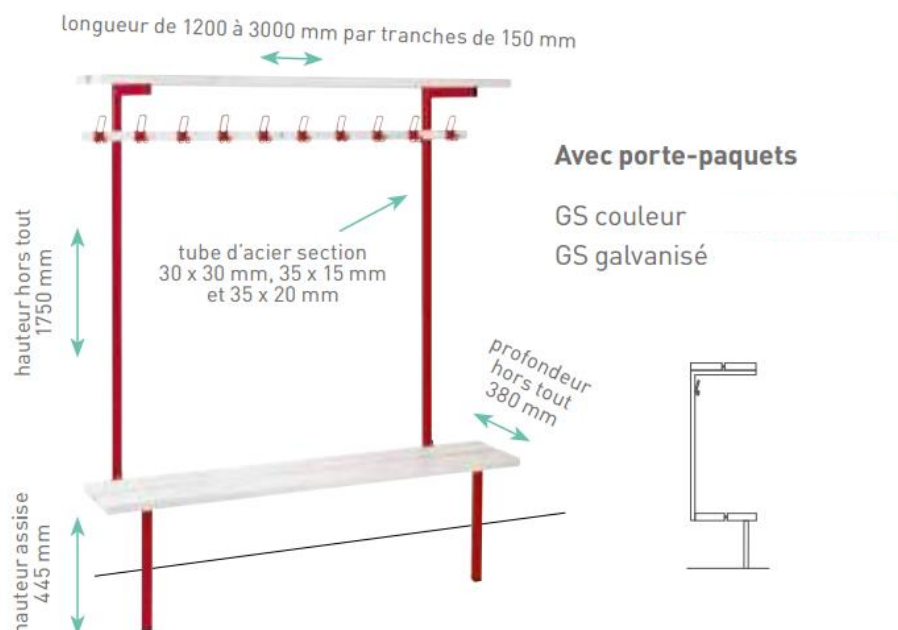

COMBINÉ MUR SOL

Assise 2 lames

- Pour tous types de murs
- Adaptable à chaque espace

Sanitec vous propose une solution passe-partout à travers son combinés mur/sol pour vestiaires de collectivités. Une solution adaptable dans toutes les configurations (plinthes, tuyaux, chauffage...), offre un excellent rapport qualités / prix.

SCHEMA TECHNIQUE

COMBINÉ MUR SOL

NUANCIER

Nuancier patères

Nuancier assise

PVC

2 ou 3 lames - 127 x 32 mm

Lamellé-collé

2 ou 3 lames - 120 x 32 mm

Bois exotique

2 ou 3 lames - 120 x 32 mm

Nuancier portemanteaux, lisses, piètements et consoles