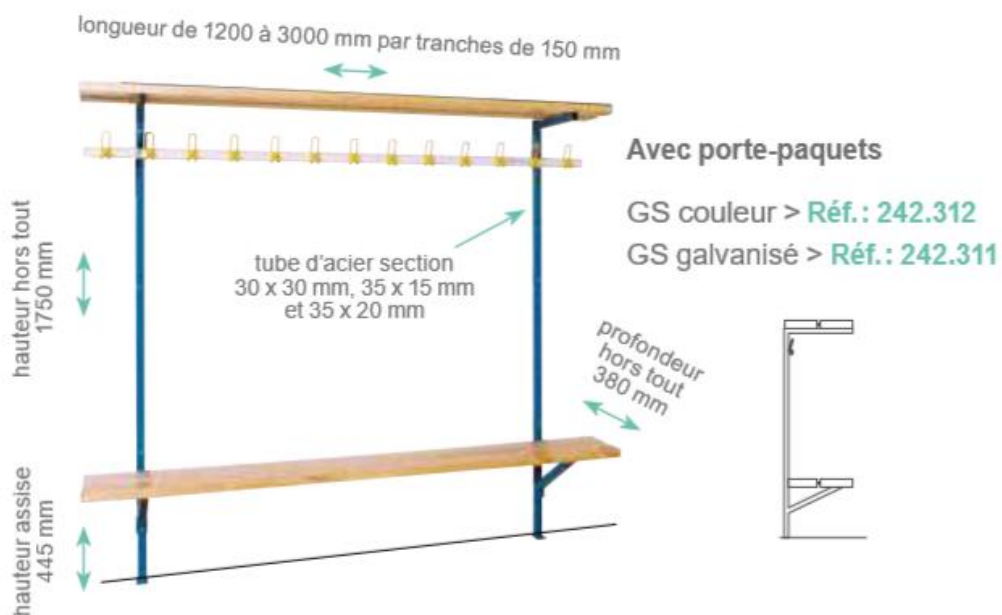

COMBINÉ MURAL

Assise 2 lames

- Esthétique
- Adaptable sur quasiment tous les types de murs

Sanitec vous propose une solution esthétique et facile d'entretien à travers son combiné mural. Adaptable sur quasiment tous les types de murs, ce banc est un incontournable de l'équipement de vestiaire collectif.

SCHEMA TECHNIQUE

COMBINÉ MURAL

NUANCIER

Nuancier patères

Nuancier assise

PVC

2 ou 3 lames - 127 x 32 mm

Lamellé-collé

2 ou 3 lames - 120 x 32 mm

Bois exotique

2 ou 3 lames - 120 x 32 mm

Nuancier portemanteaux, lisses, piètements et consoles